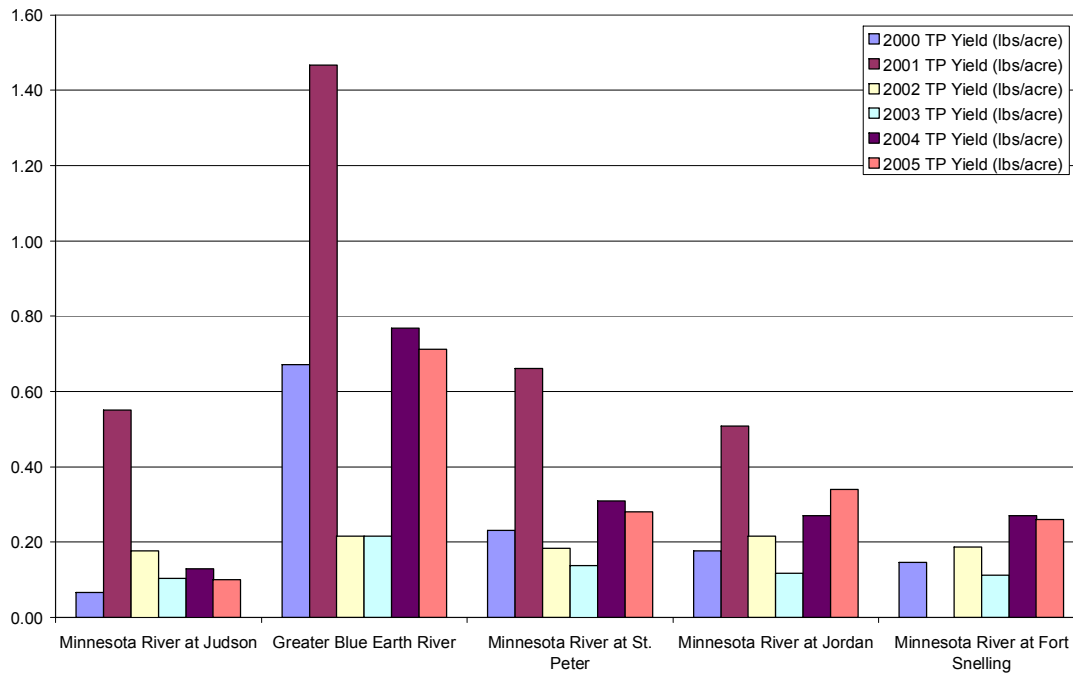

Appendix B
Bar Charts
Minnesota River Mainstem
2000-05

Runoff Mainstem 2000-05

TSS Loads Mainstem 2000-05

TSS Yields Mainstem 2000-05

TSS FWMC Mainstem 2000-05

Nitrate-N Loads Mainstem 2000-05

Nitrate-N Yields Mainstem 2000-05

Nitrate-N FWMC Mainstem 2000-05

Total Phosphorus Loads Mainstem 2000-05

Total Phosphorus Yields Mainstem 2000-05

Total Phosphorus FWMC Mainstem 2000-05

Orthophosphorus Loads Mainstem 2000-05

Orthophosphorus Yields Mainstem 2000-05