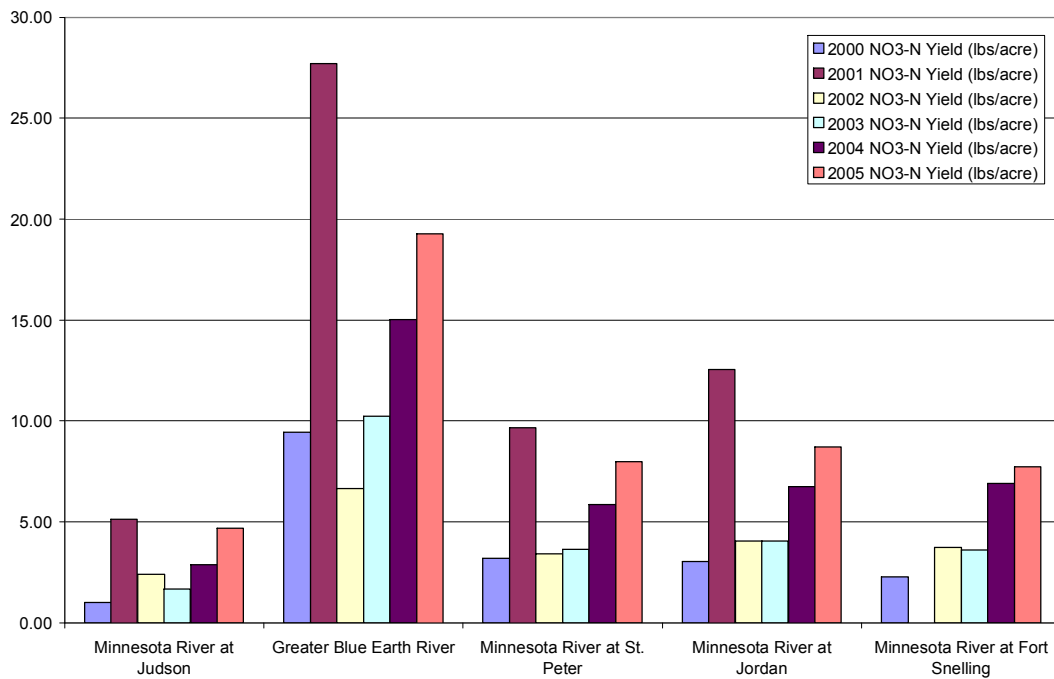

Appendix B
Bar Charts
Minnesota River Mainstem
2000-05

Runoff Mainstem 2000-05

TSS Loads Mainstem 2000-05

TSS Yields Mainstem 2000-05

TSS FWMC Mainstem 2000-05

Nitrate-N Loads Mainstem 2000-05

Nitrate-N Yields Mainstem 2000-05

Nitrate-N FWMC Mainstem 2000-05

Total Phosphorus Loads Mainstem 2000-05

Total Phosphorus Yields Mainstem 2000-05

Total Phosphorus FWMC Mainstem 2000-05

Orthophosphorus Loads Mainstem 2000-05

Orthophosphorus Yields Mainstem 2000-05