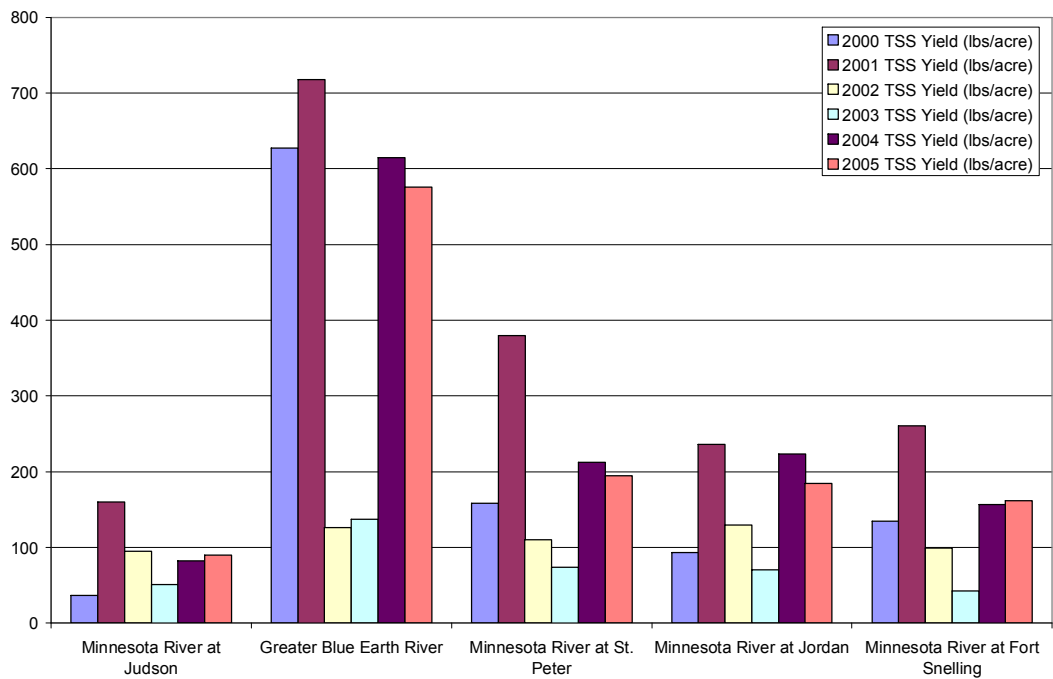

Appendix B
Bar Charts
Minnesota River Mainstem
2000-05

Runoff Mainstem 2000-05

TSS Loads Mainstem 2000-05

TSS Yields Mainstem 2000-05

TSS FWMC Mainstem 2000-05

Nitrate-N Loads Mainstem 2000-05

Nitrate-N Yields Mainstem 2000-05

Nitrate-N FWMC Mainstem 2000-05

Total Phosphorus Loads Mainstem 2000-05

Total Phosphorus Yields Mainstem 2000-05

Total Phosphorus FWMC Mainstem 2000-05

Orthophosphorus Loads Mainstem 2000-05

Orthophosphorus Yields Mainstem 2000-05