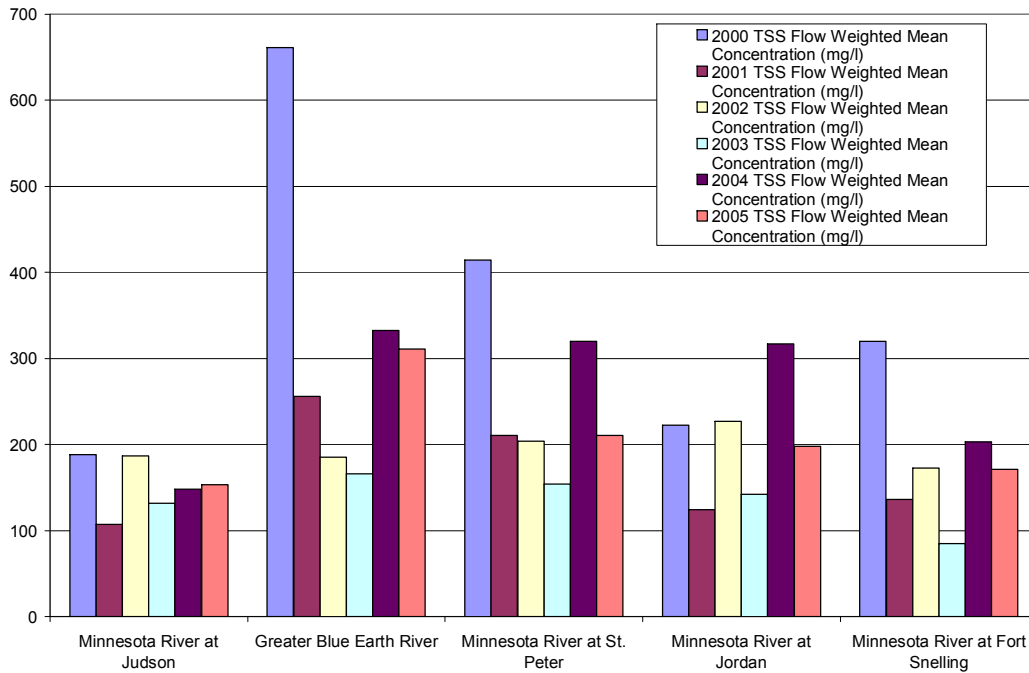

Appendix B
Bar Charts
Minnesota River Mainstem
2000-05

Runoff Mainstem 2000-05

TSS Loads Mainstem 2000-05

TSS Yields Mainstem 2000-05

TSS FWMC Mainstem 2000-05

Nitrate-N Loads Mainstem 2000-05

Nitrate-N Yields Mainstem 2000-05

Nitrate-N FWMC Mainstem 2000-05

Total Phosphorus Loads Mainstem 2000-05

Total Phosphorus Yields Mainstem 2000-05

Total Phosphorus FWMC Mainstem 2000-05

Orthophosphorus Loads Mainstem 2000-05

Orthophosphorus Yields Mainstem 2000-05