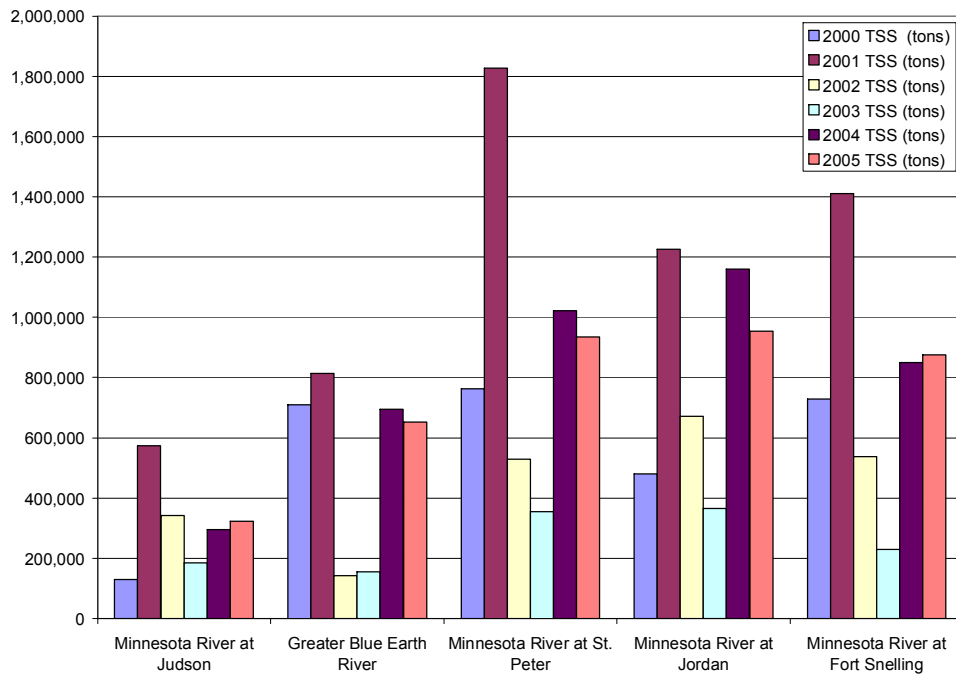

Appendix B
Bar Charts
Minnesota River Mainstem
2000-05

Runoff Mainstem 2000-05

TSS Loads Mainstem 2000-05

TSS Yields Mainstem 2000-05

TSS FWMC Mainstem 2000-05

Nitrate-N Loads Mainstem 2000-05

Nitrate-N Yields Mainstem 2000-05

Nitrate-N FWMC Mainstem 2000-05

Total Phosphorus Loads Mainstem 2000-05

Total Phosphorus Yields Mainstem 2000-05

Total Phosphorus FWMC Mainstem 2000-05

Orthophosphorus Loads Mainstem 2000-05

Orthophosphorus Yields Mainstem 2000-05