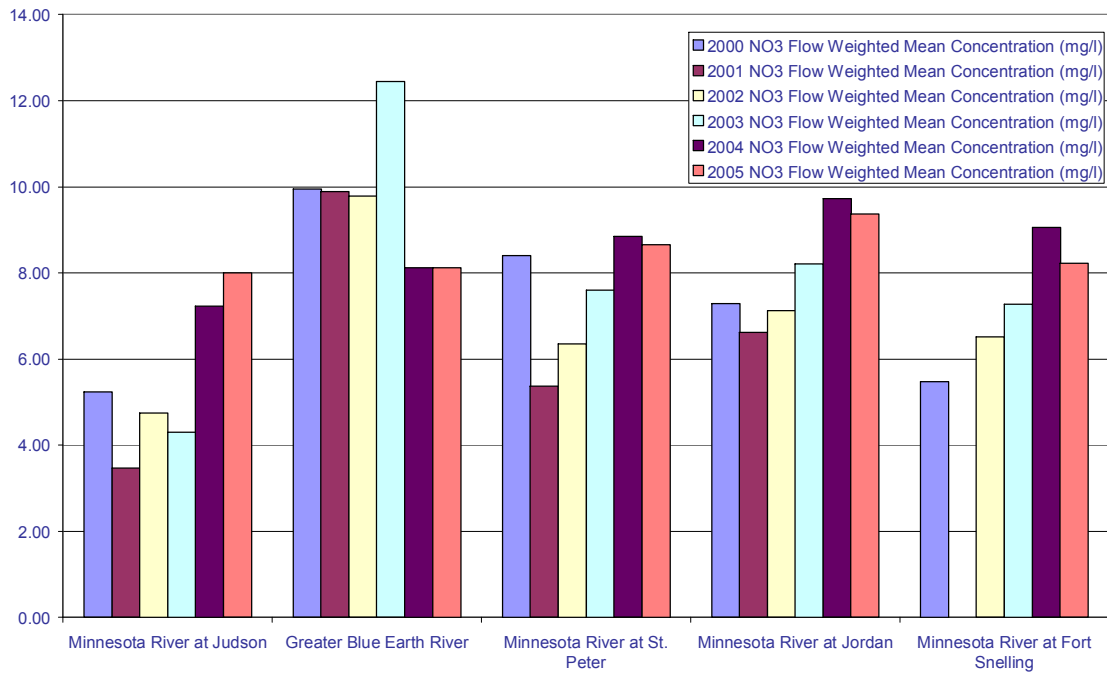

Appendix B
Bar Charts
Minnesota River Mainstem
2000-05

Runoff Mainstem 2000-05

TSS Loads Mainstem 2000-05

TSS Yields Mainstem 2000-05

TSS FWMC Mainstem 2000-05

Nitrate-N Loads Mainstem 2000-05

Nitrate-N Yields Mainstem 2000-05

Nitrate-N FWMC Mainstem 2000-05

Total Phosphorus Loads Mainstem 2000-05

Total Phosphorus Yields Mainstem 2000-05

Total Phosphorus FWMC Mainstem 2000-05

Orthophosphorus Loads Mainstem 2000-05

Orthophosphorus Yields Mainstem 2000-05