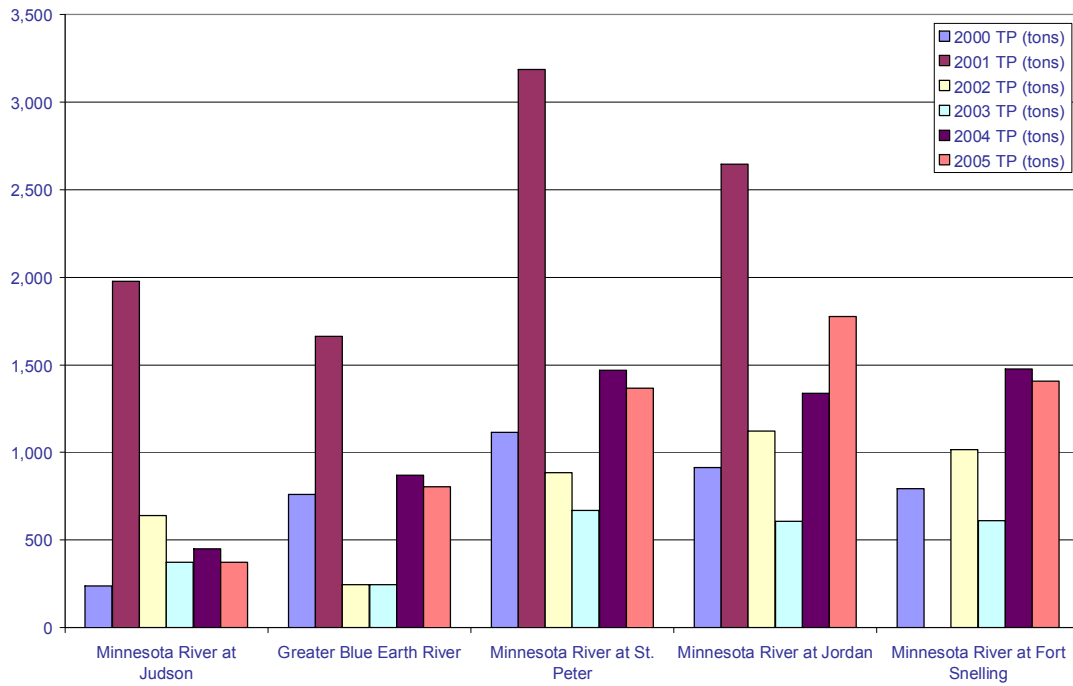

Appendix B
Bar Charts
Minnesota River Mainstem
2000-05

Runoff Mainstem 2000-05

TSS Loads Mainstem 2000-05

TSS Yields Mainstem 2000-05

TSS FWMC Mainstem 2000-05

Nitrate-N Loads Mainstem 2000-05

Nitrate-N Yields Mainstem 2000-05

Nitrate-N FWMC Mainstem 2000-05

Total Phosphorus Loads Mainstem 2000-05

Total Phosphorus Yields Mainstem 2000-05

Total Phosphorus FWMC Mainstem 2000-05

Orthophosphorus Loads Mainstem 2000-05

Orthophosphorus Yields Mainstem 2000-05