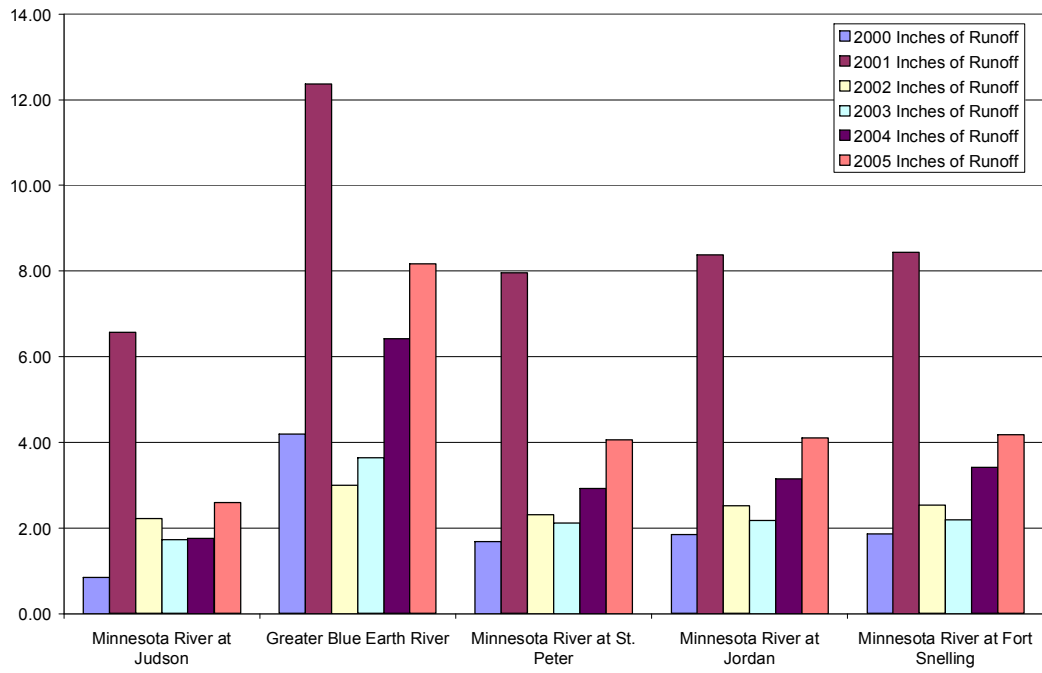

Appendix B
Bar Charts
Minnesota River Mainstem
2000-05

Runoff Mainstem 2000-05

TSS Loads Mainstem 2000-05

TSS Yields Mainstem 2000-05

TSS FWMC Mainstem 2000-05

Nitrate-N Loads Mainstem 2000-05

Nitrate-N Yields Mainstem 2000-05

Nitrate-N FWMC Mainstem 2000-05

Total Phosphorus Loads Mainstem 2000-05

Total Phosphorus Yields Mainstem 2000-05

Total Phosphorus FWMC Mainstem 2000-05

Orthophosphorus Loads Mainstem 2000-05

Orthophosphorus Yields Mainstem 2000-05