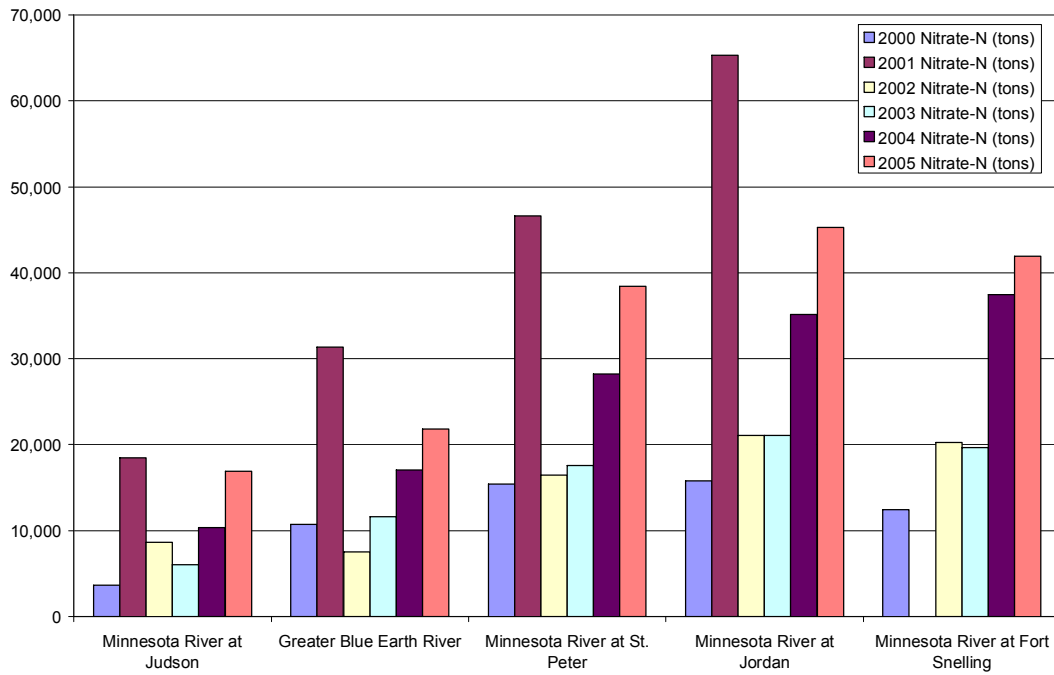

Appendix B
Bar Charts
Minnesota River Mainstem
2000-05

Runoff Mainstem 2000-05

TSS Loads Mainstem 2000-05

TSS Yields Mainstem 2000-05

TSS FWMC Mainstem 2000-05

Nitrate-N Loads Mainstem 2000-05

Nitrate-N Yields Mainstem 2000-05

Nitrate-N FWMC Mainstem 2000-05

Total Phosphorus Loads Mainstem 2000-05

Total Phosphorus Yields Mainstem 2000-05

Total Phosphorus FWMC Mainstem 2000-05

Orthophosphorus Loads Mainstem 2000-05

Orthophosphorus Yields Mainstem 2000-05